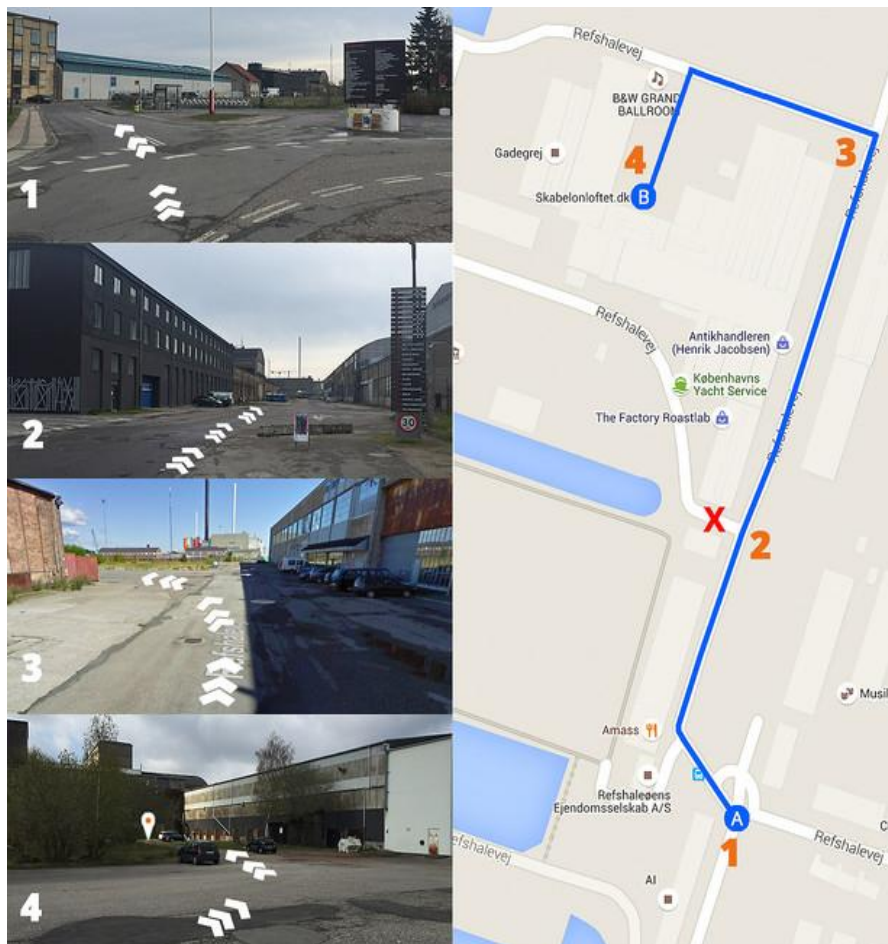

Sådan finder du vej til "Skabelonloftet"

Drop GPS'en!!! – Medbring denne rutevejledning....

Vores adresse er:

"Skabelonloftet"

Refshalevej 167F (tidligere 171A)

1432 København K

GPS'erne kan ikke finde stedet, men brug i stedet Google Maps, hvor du taster "Skabelonloftet.dk".

Her viser kortet ret præcist, hvor vi ligger. Det er en god forberedelse. Nedenfor en vejledning, som jeg vil anbefale, at du medbringer.

Ring mobil +45 4061 3962 (Roxana) eller +45 2324 2030 (Charlotte), hvis du bliver i tvivl.

Vi glæder os til at se dig.

Charlotte la Cour

Roxana Kia ApS